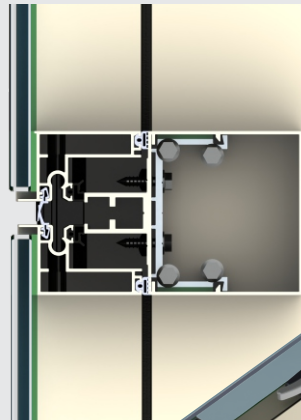

ATLANTA

VIP 70

PV II

COMPARATIVO DAS TRAVESSAS

ATLANTA
0,993 kg/m

VIP 70
0,757 kg/m

PV II
0,788 kg/m

REFORÇO DA TRAVESSA SE NECESSÁRIO...

CÓDIGO: MI-030

Jx : 63,911 cm⁴

Jy : 5,588 cm⁴

Wx : 12,004 cm³

Wy : 2,516 cm³

— 660
 — 890
 — 1170
 — 1480
 — 1820

FACHADA VIP 70

FACHADA VIP 70