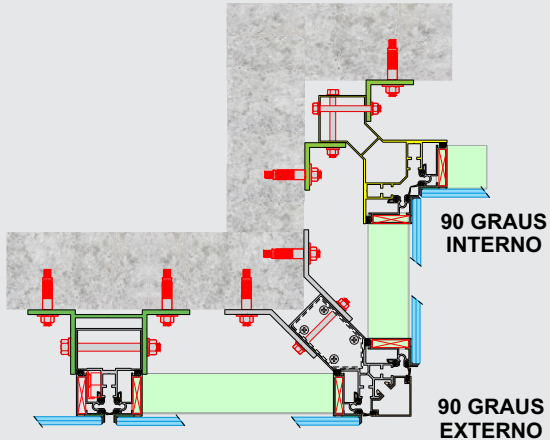

ATENDE TODAS AS MODULAÇÕES