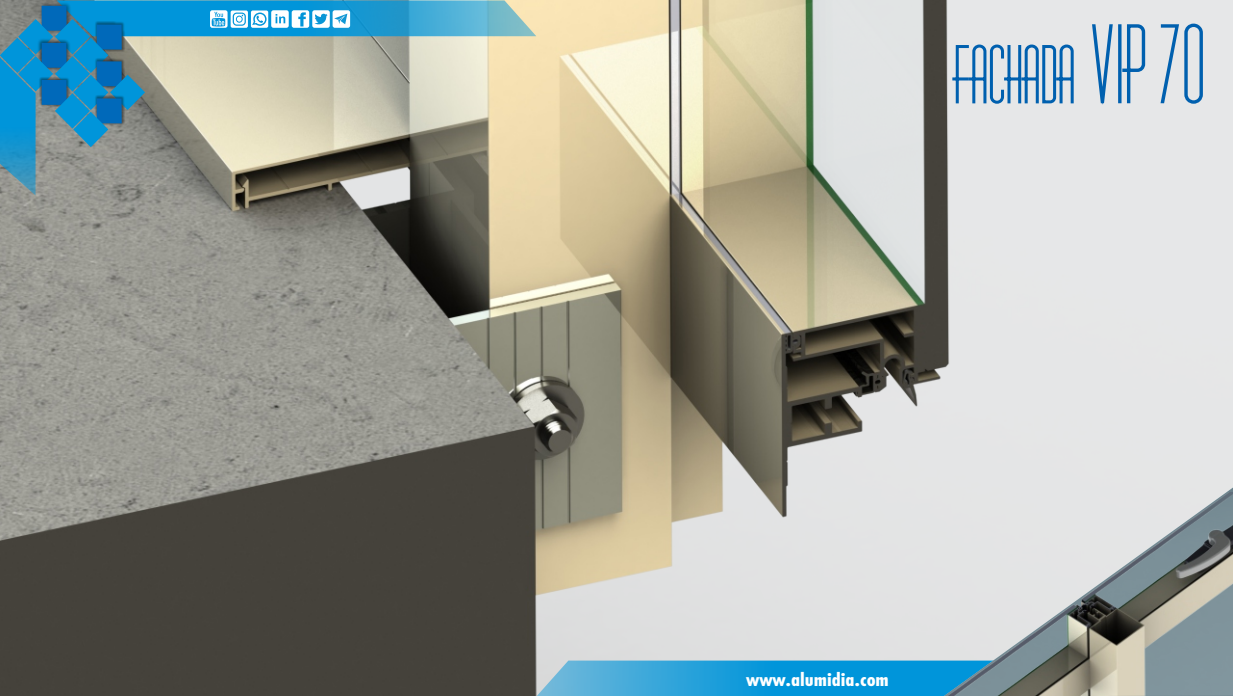

FACHADA VIP 70