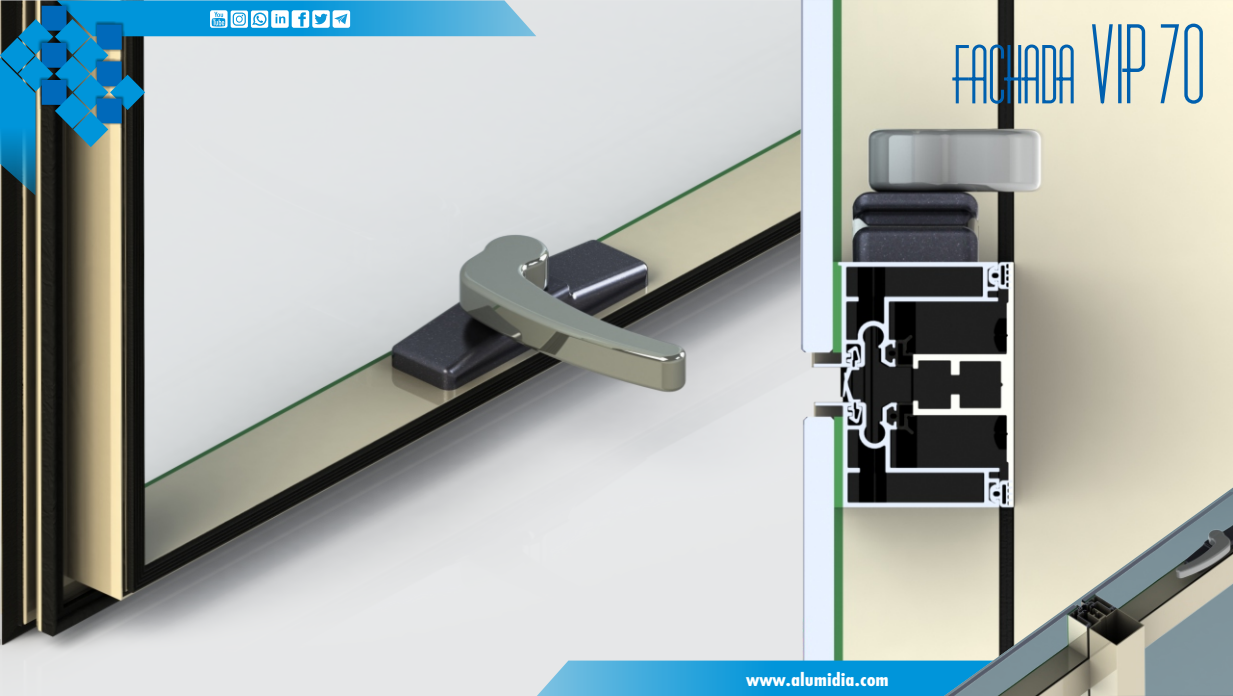

CÓDIGO: MI-030

Jx : 63,911 cm⁴

Jy : 5,588 cm⁴

Wx : 12,004 cm³

Wy : 2,516 cm³

— 660
 — 890
 — 1170
 — 1480
 — 1820

FACHADA VIP 70

FACHADA VIP 70

FACHADA VIP 70

FACHADA VIP 70

FACHADA VIP 70

FACHADA VIP 70

FACHADA VIP 70

FACHADA VIP 70

SISTEMA DE FIXAÇÃO É PATENTEADO

FIXAÇÃO FRONTAL "PINADO"
SISTEMA DE ENGATE RÁPIDO
30% MAIS RÁPIDO DE INSTALAR