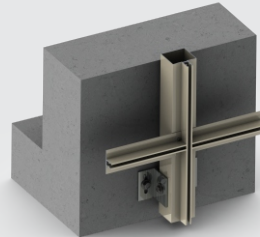

ATENDE TODAS AS MODULAÇÕES