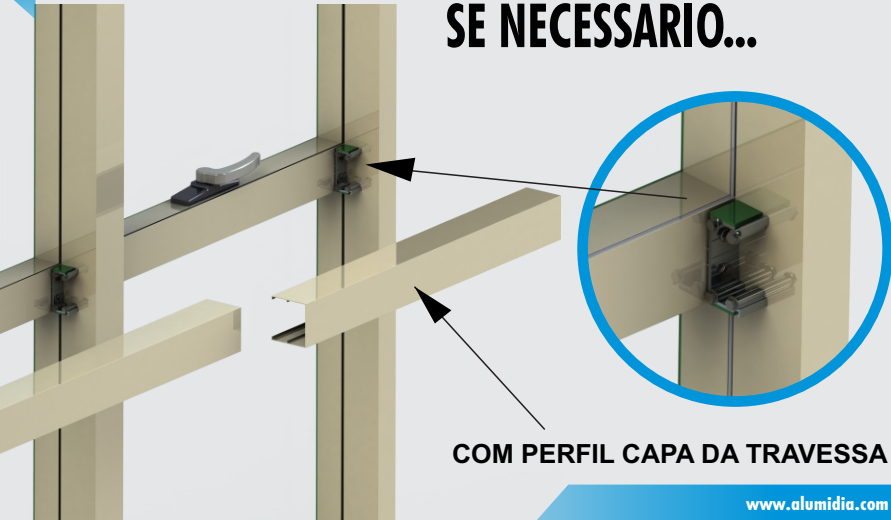

ATLANTA

VIP 70

PV II

COMPARATIVO DAS TRAVESSAS

ATLANTA
0,993 kg/m

VIP 70
0,757 kg/m

PV II
0,788 kg/m

REFORÇO DA TRAVESSA SE NECESSÁRIO...