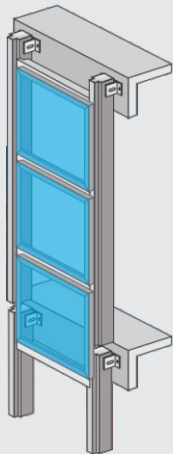

NO BRASIL, basicamente são usados 2 tipos de Fachadas

Stick