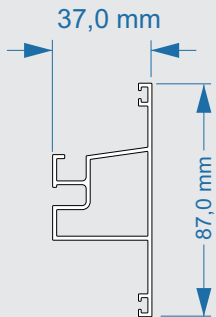

COMPARATIVO DAS TRAVESSAS

ATLANTA
0,993 kg/m