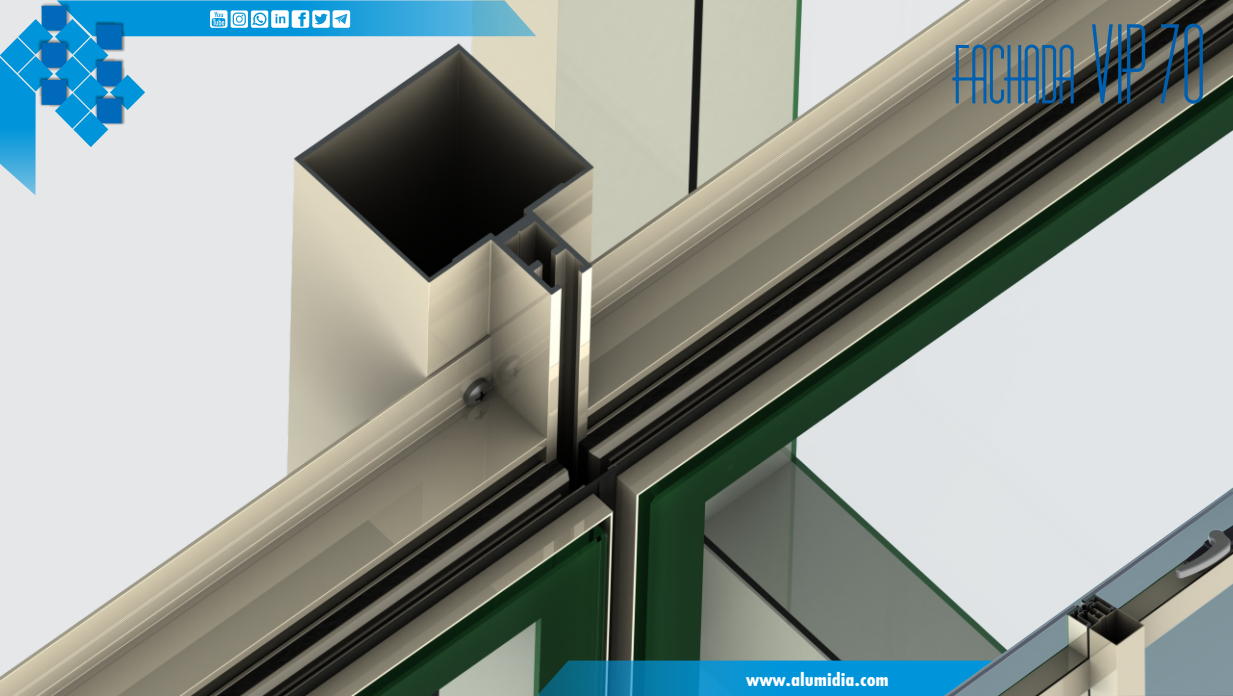

CÓDIGO: MI-030

Jx : 63,911 cm⁴

Jy : 5,588 cm⁴

Wx : 12,004 cm³

Wy : 2,516 cm³

— 660
 — 890
 — 1170
 — 1480
 — 1820

FACHADA VIP 70

FACHADA VIP 70

FACHADA VIP 70

FACHADA VIP 70

FACHADA VIP 70

FACHADA VIP 70

FACHADA VIP 70

FACHADA VIP 70

SISTEMA DE FIXAÇÃO É PATENTEADO

FIXAÇÃO FRONTAL "PINADO"
SISTEMA DE ENGATE RÁPIDO
30% MAIS RÁPIDO DE INSTALAR