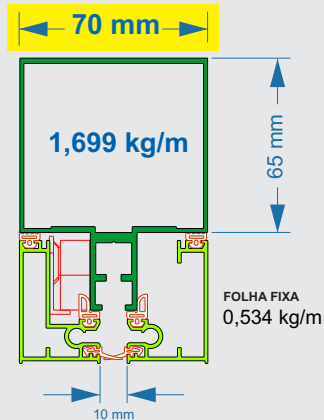

COMPARATIVO COM OUTRAS FACHADAS

VIP 70