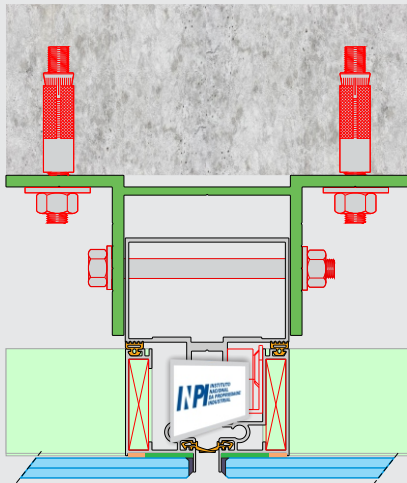

CÓDIGO: MI-030

Jx : 63,911 cm⁴

Jy : 5,588 cm⁴

Wx : 12,004 cm³

Wy : 2,516 cm³

— 660
 — 890
 — 1170
 — 1480
 — 1820

FACHADA VIP 70

FACHADA VIP 70

FACHADA VIP 70

FACHADA VIP 70

FACHADA VIP 70

FACHADA VIP 70

FACHADA VIP 70

FACHADA VIP 70

SISTEMA DE FIXAÇÃO É PATENTEADO

FIXAÇÃO FRONTAL "PINADO"
SISTEMA DE ENGATE RÁPIDO
30% MAIS RÁPIDO DE INSTALAR