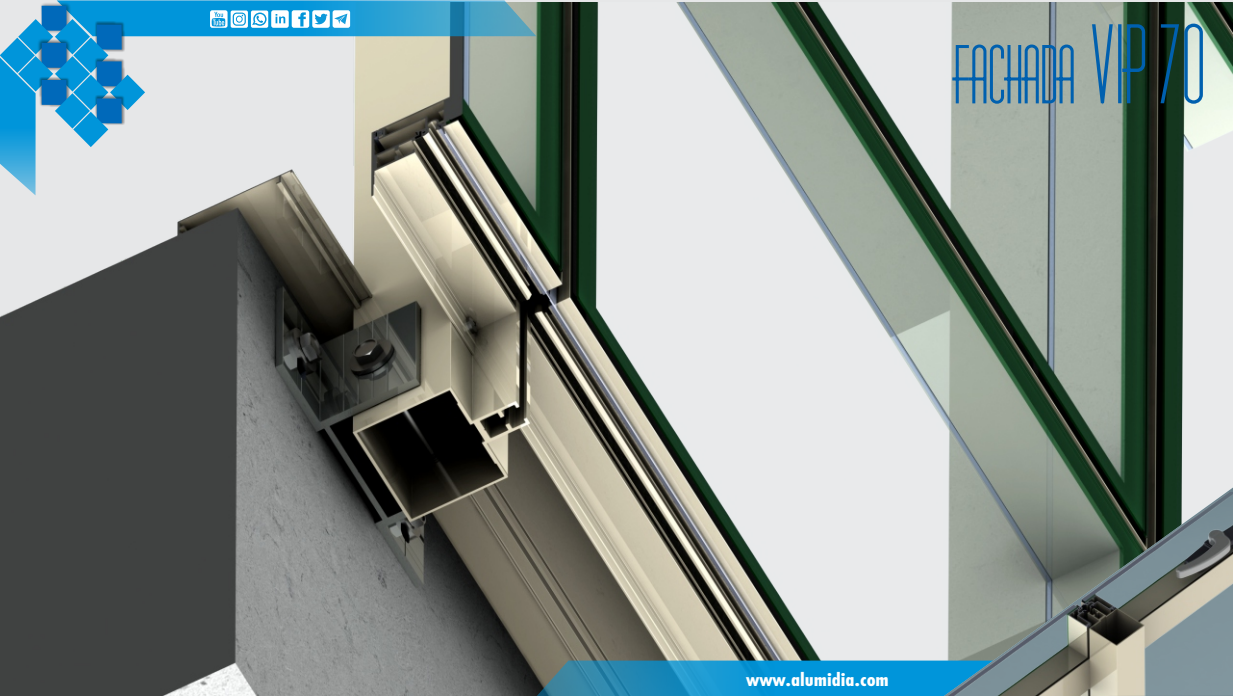

FACHADA VIP 70

FACHADA VIP 70

FACHADA VIP 70

FACHADA VIP 70

FACHADA VIP 70

FACHADA VIP 70

SISTEMA DE FIXAÇÃO É PATENTEADO

FIXAÇÃO FRONTAL "PINADO"
SISTEMA DE ENGATE RÁPIDO
30% MAIS RÁPIDO DE INSTALAR