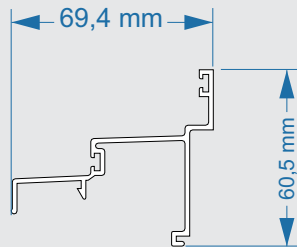

PV II
0,788 kg/m