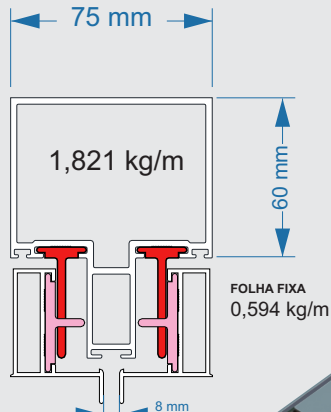

COMPARATIVO COM OUTRAS FACHADAS

PV II