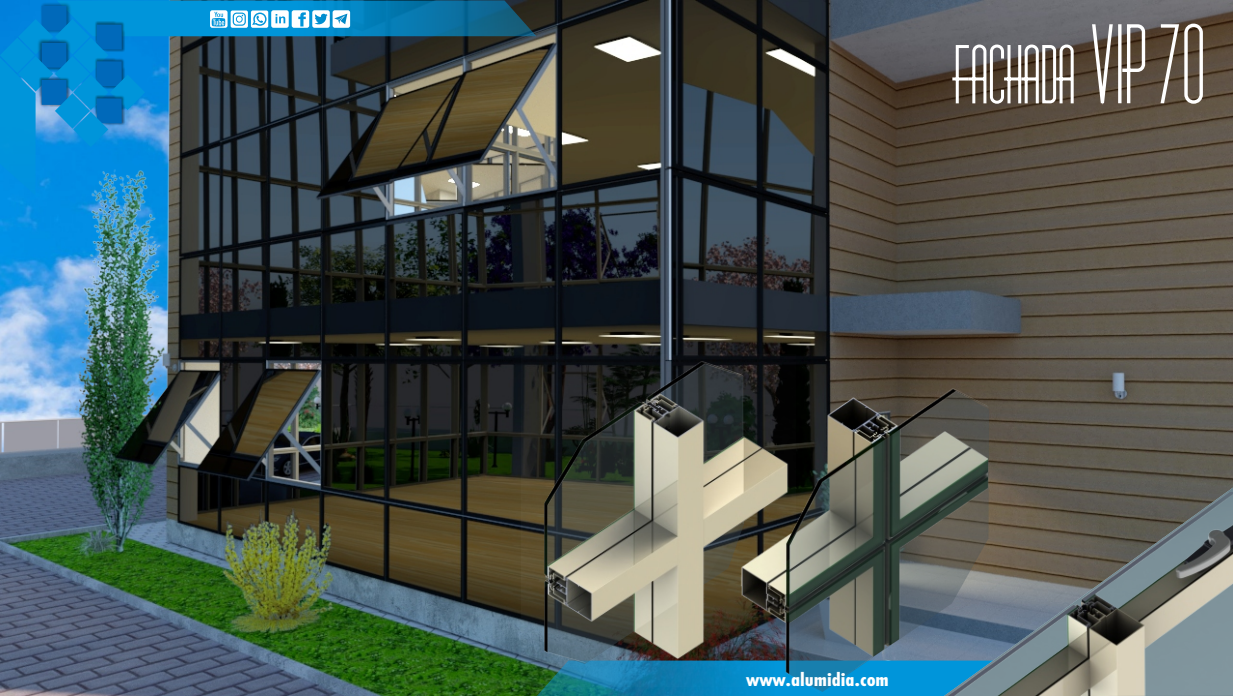

FACHADA VIP 70

www.alumidia.com

FACHADA VIP 70

- BITOLA 70mm
- NÃO PRECISA USINAGEM
- ESPAÇO ENTRE VIDROS 10mm
- FIXAÇÃO FRONTAL

FAÇA SEU CREDENCIAMENTO
11 99737-3993 ou através do Link

FACHADA VIP 70

FACHADA VIP 70