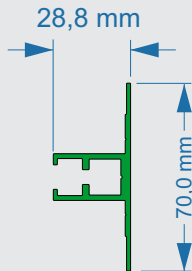

VIP 70
0,757 kg/m