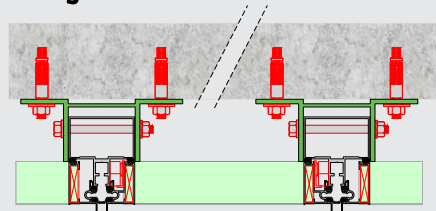

ATENDE TODAS AS MODULAÇÕES