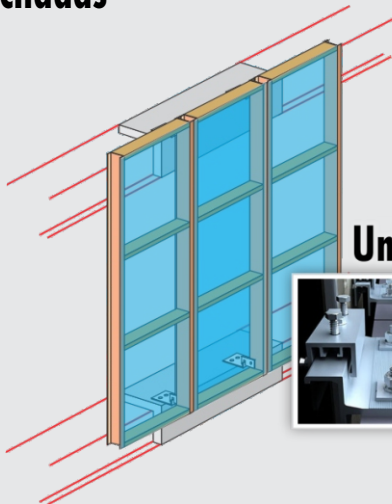

**Um m² de um Caixilho vale
cerca de **US\$ 240,00** (instalada)**

Equivale a **US\$ 30,00 kg (Linha 32)**

**Um m² de uma Fachada vale
cerca de **US\$ 1.000,00** (instalada)**

Equivale a **US\$ 77,00 kg (Stick)**

NO BRASIL, basicamente são usados 2 tipos de Fachadas

Stick

Unitizada

FACHADA VIP 70

VANTAGEM EXCLUSIVA

PERMITE DOIS MODELOS DE INSTALAÇÃO

**INSTALAÇÃO INTERNA
COM PARAFUSOS**

**INSTALAÇÃO EXTERNA
CONVENCIONAL**

FACHADA VIP 70

INSTALAÇÃO INTERNA COM PARAFUSOS

Não precisa Balancim
Trabalho pelo lado interno da obra.
Ganho de Tempo e Comodidade

FACHADA VIP 70

INSTALAÇÃO EXTERNA CONVENCIONAL GRANDES VÃOS COM PRESILHAS