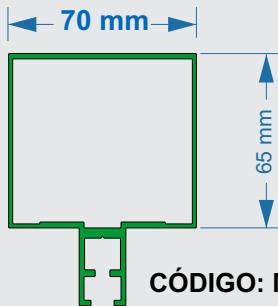

CÓDIGO: MI-030

Jx : 63,911 cm⁴

Jy : 5,588 cm⁴

Wx : 12,004 cm³

Wy : 2,516 cm³

— 660
 — 890
 — 1170
 — 1480
 — 1820

FACHADA VIP 70

FACHADA VIP 70