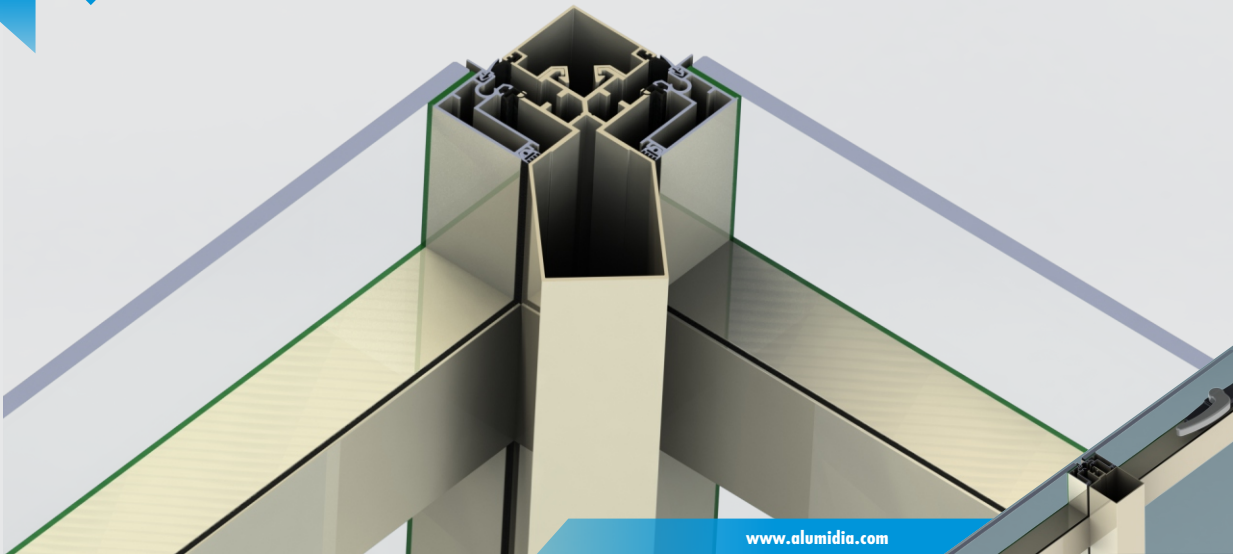

CÓDIGO: MI-030

Jx : 63,911 cm⁴

Jy : 5,588 cm⁴

Wx : 12,004 cm³

Wy : 2,516 cm³

— 660
 — 890
 — 1170
 — 1480
 — 1820

FACHADA VIP 70

FACHADA VIP 70

FACHADA VIP 70

FACHADA VIP 70

FACHADA VIP 70

FACHADA VIP 70

FACHADA VIP 70

FACHADA VIP 70

SISTEMA DE FIXAÇÃO É PATENTEADO

FIXAÇÃO FRONTAL "PINADO"
SISTEMA DE ENGATE RÁPIDO
30% MAIS RÁPIDO DE INSTALAR