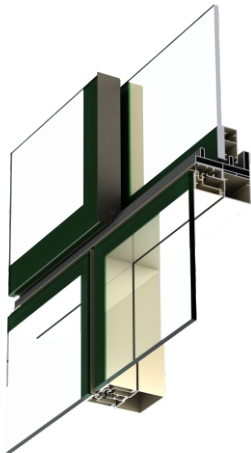

FACHADA VIP 70

INSTALAÇÃO INTERNA COM PARAFUSOS

Não precisa Balancim
Trabalho pelo lado interno da obra.
Ganho de Tempo e Comodidade

FACHADA VIP 70

INSTALAÇÃO EXTERNA CONVENCIONAL GRANDES VÃOS COM PRESILHAS

Método usual de Aplicação (Instalação)

FACHADA VIP 70

DIFERENCIAL TECNOLÓGICO

VERSATILIDADE E SOFISTICAÇÃO
JANELA DE CORRER NA FACHADA

DIFERENCIAL TECNOLÓGICO

JANELA DE CORRER NA FACHADA

DIFERENCIAL TECNOLÓGICO

JANELA DE CORRER NA FACHADA

ESPAÇAMENTO ENTRE VIDROS₅

POR QUE CHAMA VIP 70...

**VIP, do inglês, "Very Important Person"
que significa: Pessoa muito importante!**

70 porque a Bitola é 70mm

COMPARATIVO COM OUTRAS FACHADAS