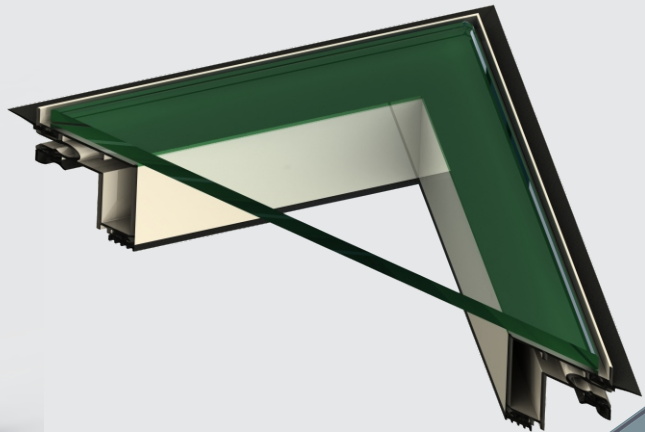

FACHADA VIP 70

FACHADA VIP 70

FACHADA VIP 70

FACHADA VIP 70

FACHADA VIP 70

FACHADA VIP 70

SISTEMA DE FIXAÇÃO É PATENTEADO

FIXAÇÃO FRONTAL "PINADO"
SISTEMA DE ENGATE RÁPIDO
30% MAIS RÁPIDO DE INSTALAR