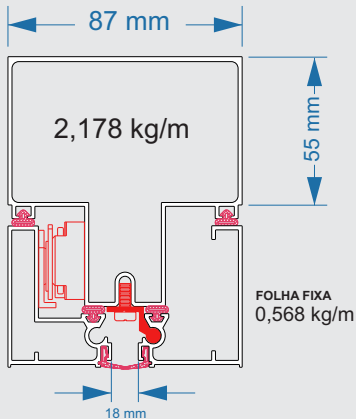

COMPARATIVO COM OUTRAS FACHADAS

ATLANTA