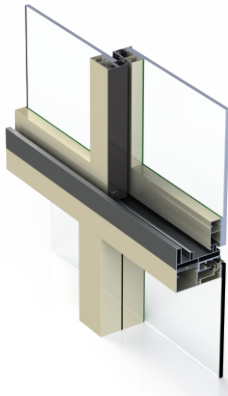

FACHADA VIP 70

INSTALAÇÃO INTERNA COM PARAFUSOS

Não precisa Balancim
Trabalho pelo lado interno da obra.
Ganho de Tempo e Comodidade

FACHADA VIP 70

INSTALAÇÃO EXTERNA CONVENCIONAL GRANDES VÃOS COM PRESILHAS

Método usual de Aplicação (Instalação)

FACHADA VIP 70

DIFERENCIAL TECNOLÓGICO

VERSATILIDADE E SOFISTICAÇÃO
JANELA DE CORRER NA FACHADA

DIFERENCIAL TECNOLÓGICO

JANELA DE CORRER NA FACHADA

DIFERENCIAL TECNOLÓGICO