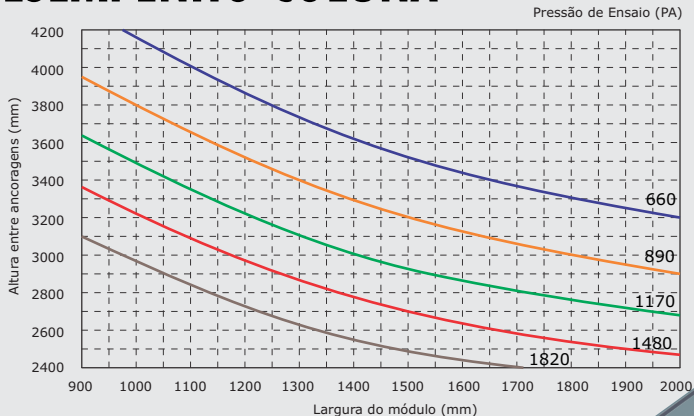

ATLANTA

VIP 70

PV II

COMPARATIVO DAS TRAVESSAS

ATLANTA
0,993 kg/m

VIP 70
0,757 kg/m

PV II
0,788 kg/m

REFORÇO DA TRAVESSA SE NECESSÁRIO...

CÓDIGO: MI-030

Jx : 63,911 cm⁴

Jy : 5,588 cm⁴

Wx : 12,004 cm³

Wy : 2,516 cm³

— 660
 — 890
 — 1170
 — 1480
 — 1820

FACHADA VIP 70

FACHADA VIP 70